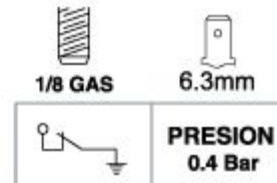

OEM NO.: 25036849 25036841 90384292

OIL PRESSURE SWITCH

MANOCONTACTOS DE ACEITE PRESSOSTATO PARA ÓLEO

81019

SUITABLE: HYUNDAI

FACET NO.: 7.0017

OEM NO.: 94750-21030 94750-42000

81119