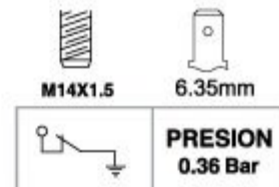

81081

SUITABLE: G M FORD

FACET NO.: 7.0030

OEM NO.: 1711873 1717642 6105852
81DB-9278-AA
14014599

81088

SUITABLE: G M FORD OPEL

FACET NO.: 7.0023

OEM NO.: 08954566 8954566
3240239 3248349
1252506