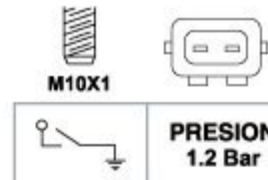

81122

SUITABLE: VW

FACET NO.:

OEM NO.: 357 919 081