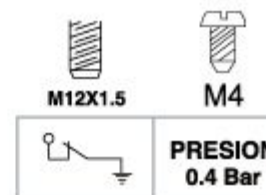

81018

SUITABLE: Mercedes-Benz DAEWOO

FACET NO.: 7.0098

OEM NO.: 661 542 31 17 005 542 9017
6615423117