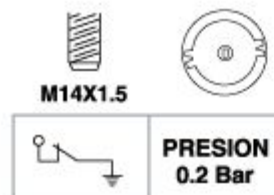

81038

SUITABLE: RENAULT VOLVO

FACET NO.: 7.0076

FAE NO.: 12350

OEM NO.: 7700 771 825 7700 777 660 3343427-5 3343427 30882369

SUITABLE: RENAULT GM OPEL NISSAN

FACET NO.: 7.0131

FAE NO.: 12630

OEM NO.: 7700 417 970 9108194 4400194 25240-BN700
25240-00QAA 25240-00QAD