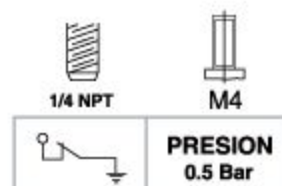

MANOCONTACTOS DE ACEITE

PRESSOSTATO PARA ÓLEO

81062

SUITABLE: G M BUICK
 STANDARD NO.: PS-103
 OEM NO.: 1260636 25025318
 2503655 25500672

81063

SUITABLE: G M

81064

SUITABLE: G M
 PARTS NO.: OP6600