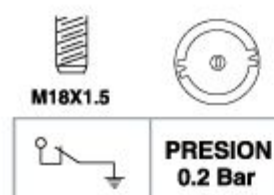

FACET NO.: 7.0110

OEM NO.: 7700 845 214 7700 834 918

OIL PRESSURE SWITCH

MANOCONTACTOS DE ACEITE PRESSOSTATO PARA ÓLEO

81086

SUITABLE: RENAULT NISSAN

FACET NO.: 7.0153

OEM NO.: 8200062452 25240-00QAE