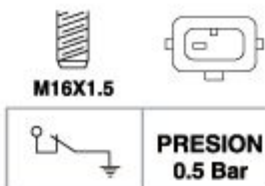

OIL PRESSURE SWITCH

MANOCONTACTOS DE ACEITE

PRESSOSTATO PARA ÓLEO

81017

SUITABLE: FIAT CITROEN PEUGEOT
RENAULT JAEGER

FACET NO.: 7.0116

OEM NO.: 9618305780 96.026.617
1131.61 1131.82
33718201