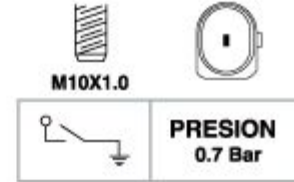

MANOCONTACTOS DE ACEITE PRESSOSTATO PARA ÓLEO

81058

SUITABLE: VOLKSWAGEN SEAT

OEM NO.: 038 919 081

81059

SUITABLE: VOLKSWAGEN SEAT

FACET NO.: 7.0132

OEM NO.: 038 919 081 038 919 081C