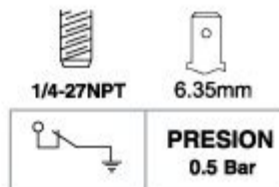

81077

SUITABLE: GM FORD

STANDARD NO.: PS-118

OEM NO.: 1370748 1619641
EOZZ-9278A

81078

SUITABLE: VOLVO GM

STANDARD NO.: PS-11

OEM NO.: 1266085 1324750
10007412 10007413
1324750-7 1266085-8
1194214 1359289