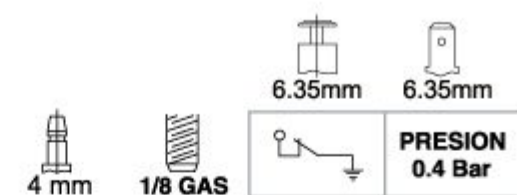

81005

SUITABLE: TOYOTA MITSUBISHI MAZDA
ISUZU SUZUKI DAHATSU

FACET NO.: DOP1130 DOP1136 DOP1125
DOP1124 DOP1121 DOP1115
DOP1139