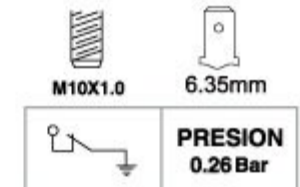

81089

SUITABLE: PORSCHE

FACET NO.: 7.0072

OEM NO.: 911 606 23000 911 613 51101