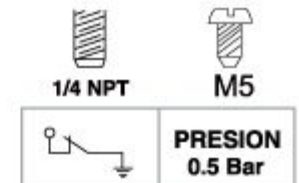

81025

SUITABLE: VOLGA

OEM NO.: