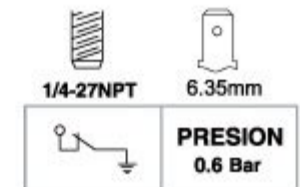

81081

SUITABLE: G M FORD

FACET NO.: 7.0030

OEM NO.: 1711873 1717642 6105852
81DB-9278-AA
14014599