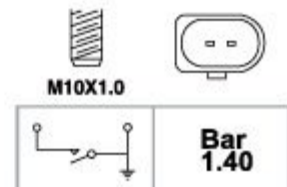

81114

SUITABLE: VW 螺纹: M10*1

OEM NO.: 6N0 919 081 0.4-0.8BAR
6N0 919 081A

81113

SUITABLE: VW SEAT SKODA

FACET NO.: 7.0168

OEM NO.: 06D 919 081 B

81122