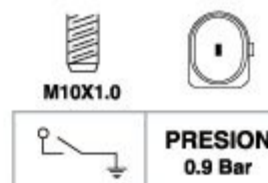

81051

SUITABLE: VOLKSWAGEN SEAT FORD

FACET NO.: 7.0132

OEM NO.: 038 919 081C 038 919 081B