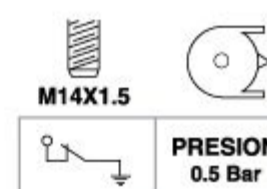

81084

SUITABLE: FIAT

OIL PRESSURE SWITCH

MANOCONTACTOS DE ACEITE

PRESSOSTATO PARA ÓLEO

81017

SUITABLE: FIAT CITROEN PEUGEOT
RENAULT JAEGER

FACET NO.: 7.0116