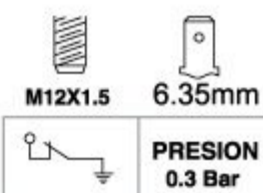

81030

SUITABLE: FIAT IVECO

FACET NO.: 7.0001

OEM NO.: 4 151 243 4 151 564
4 305 685 4 431 182
4 152 127 4 304 418
4 473 333 4 998 770