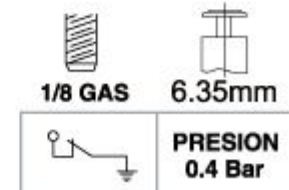

81003

SUITABLE: TOYOTA MAZDA ISUZU DAHATSU GM OPEL

DREIK NO.: DOP1120 DOP1121 DOP1124 DOP1125

OEM NO.:	83530-36010	83530-36060
	83530-87701	9-82720-209-2
	0866-18-501A	2691-18-501A
	E5D3-18-501	94021127
	83530-87102	
	9-82720-208-2	
	E503-18-501	
	94024251