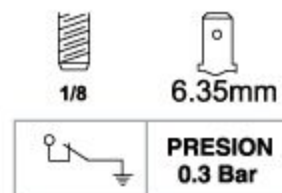

OIL PRESSURE SWITCH

MANOCONTACTOS DE ACEITE

PRESSOSTATO PARA ÓLEO

81106

81107

81108

81109

81110

81117

SUITABLE:
FACET NO.:
OEM NO.: