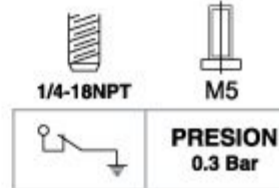

OIL PRESSURE SWITCH

MANOCONTACTOS DE ACEITE PRESSOSTATO PARA ÓLEO

81073

SUITABLE: FORD

FACET NO.: 7.0011

OEM NO.: 0409160 1027970 1066811 1414897
6080608 6086163 6170902 6716335
81AB-9278-AA 81AB-9278-BA
90AB-9278-AA 90AB-9278-AB
92BB-9278-AA D4AZ-9278-A
86AB-9278-BB D0HZ-9278-A