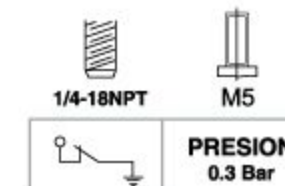

81069

SUITABLE: G M -CHRYSLER LANDROVER
 PARTS NO.: OP6451

81070

SUITABLE: G M
 PARTS NO.: OP6611
 OEM NO.: 25036455

81085

SUITABLE: FORD
 FACET NO.: 7.0011
 OEM NO.: 0409160 1027970 1066811 1414897
 6080608 6086163 6170902 6716335
 81AB-9278-AA 81AB-9278-BA
 90AB-9278-AA 90AB-9278-AB
 92BB-9278-AA D4AZ-9278-A
 86AB-9278-BB D0HZ-9278-A