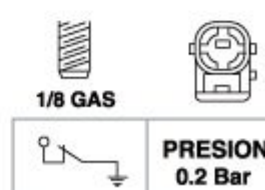

81007

SUITABLE: TOYOTA GM

DREIK NO.: DOP1150

OEM NO.:	83530-14060	83530-14070
	83530-30090	83530-28020
	83530-28010	83530-60020
	94.854.295	

81074

SUITABLE: TOYOTA GM

FACET NO.: 7.0114

OEM NO.:	83530-14060	83530-14070
	83530-30090	83530-28020
	83530-30100	83530-60010
	83530-60020	83530-AA011
	94 854 295	