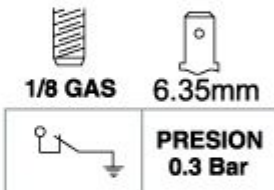

OIL PRESSURE SWITCH

MANOCONTACTOS DE ACEITE PRESSOSTATO PARA ÓLEO

81001

SUITABLE: TOYOTA MITSUBISHI
DAIHATSU SUBARU

FACET NO.: 7.0017

DREIK NO.: DOP1130 DOP1136

OEM NO.:	83530-10010	83530-10020	83530-12010	83530-12020	83530-36011	MD-001481	MD-001482	MD-001483	MD-138993
	83530-12040	83530-14010	83530-14020	83530-14030	83530-87702	MD-138994	MD-017430	MD-021556	MC-840219
	83530-14040	83530-30030	83530-30043	83530-30080	8299-56100