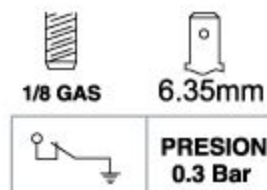

81036

SUITABLE: TOYOTA

DREIK NO.: DOP125F

OEM NO.: KS-65P

81014

SUITABLE: TOYOTA SUZUKI MAZDA HINO
SUBARU DAIHATSU

DREIK NO.: DOP118A S6104 S6204
S6304 S6704 S6904

OEM NO.: 83530-10010 83530-10020
83530-60040 37820-73000
37820-73002 37820-82000
25240-KA020 25240-KA040
83530-1080 83530-1290
83530-87705 83530-87706
B366-18-501 B367-18-501