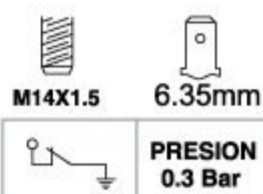

OIL PRESSURE SWITCH

MANOCONTACTOS DE ACEITE PRESSOSTATO PARA ÓLEO

81028

SUITABLE: LADA FIAT IVECO ALFA ROMEO

FACET NO.: 7.0000

PARTS NO.: MS-2101

OEM NO.: 4 414 583 4 422 049 4 459 907
4 133 922 4 414 599 5 428 649
4 249 594 60593847
2101-03810-60000
0003940980