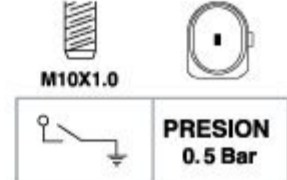

81114

SUITABLE: VW 螺纹: M10*1

OEM NO.: 6N0 919 081 0.4-0.8BAR
6N0 919 081A

81113

SUITABLE: VW SEAT SKODA

FACET NO.: 7.0168

OEM NO.: 06D 919 081 B

81122