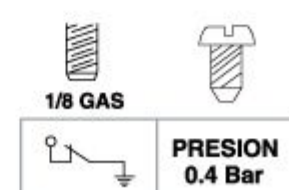

81008

SUITABLE: HONDA MAZDA SUZUKI ISUZU SUBARU

DREIK NO.: DOP1103 DOP1104 DOP1105
DOP1108 DOP1109

OEM NO.:	37200-611-154	37240-657-003
	37200-657-154	37240-P13-003
	37240-PA6-004	0222-18-501A
	0813-18-501A	25210-KA050
	42995-5500	42995-1300
	37820-82001	37820-79600
	9-82720-072-0