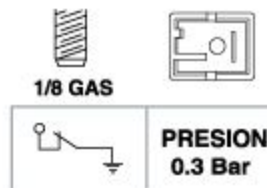

OIL PRESSURE SWITCH

MANOCONTACTOS DE ACEITE

PRESSOSTATO PARA ÓLEO

81009

SUITABLE: NISSAN

PARTS NO.: OP6076

OEM NO.: 25240-89920 25240-89915
25240-70J00

81010