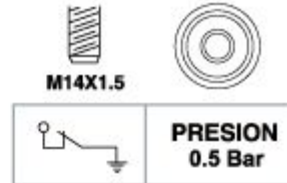

81120

SUITABLE: FORD VOLVO

FACET NO.:

OEM NO.: 1371947 1347003

6M5G-9278-AA

272484 2545696

3545316-6

81095