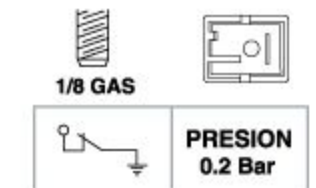

81010

SUITABLE: NISSAN FORD

FACET NO.: 7.0042

DREIK NO.: DOP1147

OEM NO.: 25240-G2400 25240-89915
25240-89960 25240-89920
1953653 1953654