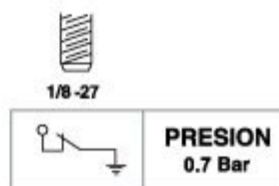

81089

SUITABLE: PORSCHE

FACET NO.: 7.0072

OEM NO.: 911 606 23000 911 613 51101

81101

SUITABLE: Perkins

FACET NO.:

OEM NO.: