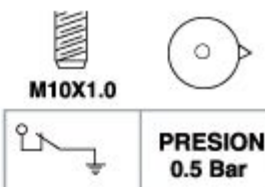

81083

SUITABLE: OPEL GM FIAT

FACET NO.: 7.0141

OEM NO.: 12 52 555 12 52 573
55 354 325 90 534 902
5535 4325