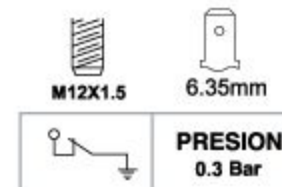

81105

OIL PRESSURE SWITCH

MANOCONTACTOS DE ACEITE

PRESSOSTATO PARA ÓLEO

81106

81107

81108

81109