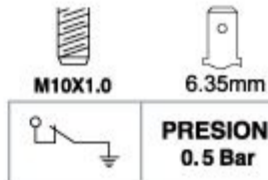

OIL PRESSURE SWITCH

MANOCONTACTOS DE ACEITE PRESSOSTATO PARA ÓLEO

81087

SUITABLE: VOLKSWAGEN VOLVO FORD

FACET NO.: 7.0108

OEM NO.: 028 919 081D 9186034
1669963 95VW-9278-BA