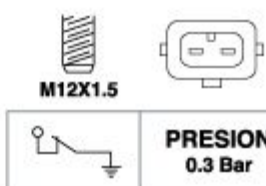

81033

SUITABLE: BMW G M OPEL

FACET NO.: 7.0071

OEM NO.: 12 611 710 509 12 611 730 160 17105092A
90509092 93175295
1252569 1730160 1252552

81121

SUITABLE: BMW

FACET NO.:

OEM NO.: 12 61 1 731 499
12 61 9 071 448