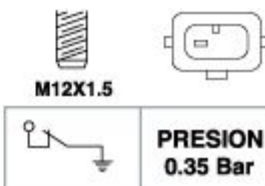

81033

SUITABLE: BMW G M OPEL

FACET NO.: 7.0071

OEM NO.: 12 611 710 509 12 611 730 160 17105092A
90509092 93175295
1252569 1730160 1252552