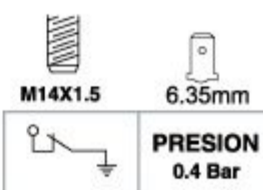

81071

SUITABLE: FIAT RENAULT

FAE NO.: 11410

OEM NO.: 4220161 4459907 5967744
0853621300 0855889300 7700694574
7700538670 7700644704 7700753171
7700655094 7700655787 7700761254
7700786382 7701348032 7701348033
7701365430 7702003283 7702138798