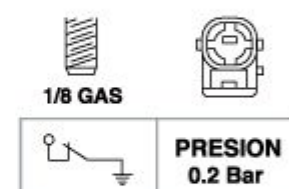

81007

SUITABLE: TOYOTA GM

DREIK NO.: DOP1150

OEM NO.:	83530-14060	83530-14070
	83530-30090	83530-28020
	83530-28010	83530-60020
	94.854.295