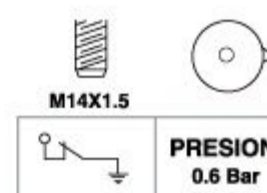

81030

SUITABLE: FIAT IVECO

FACET NO.: 7.0001

OEM NO.: 4 151 243 4 151 564
4 305 685 4 431 182
4 152 127 4 304 418
4 473 333 4 998 770

81031

SUITABLE: FIAT-Palio FIAT-Siena
SAAB

FACET NO.: 7.0129

OEM NO.: 98442879 4770186