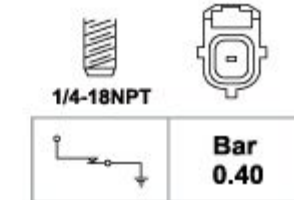

81095

SUITABLE: FORD PEUGEOT FIAT MAZDA

FACET NO.: 7.0145

OEM NO.: 1 053 881

1 053 882

1 084 764

1 095 149

1 309 298

3S71-9278-AB

98AB-9278-CA

1131 J2

9659173880

Y F09 18 501

98AB-9278-AA