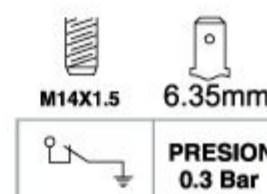

OEM NO.: 4 414 583 4 422 049 4 459 907
4 133 922 4 414 599 5 428 649
4 249 594 60593847
2101-03810-60000
0003940980

81029

SUITABLE: FIAT IVECO

FACET NO.: 7.0000

FAE NO.: 11260

OEM NO.: 4 133 922 4 249 594
4 414 599 4 422 049
4 298 311 4 414 583
4 459 907 5 428 649
5 556 508