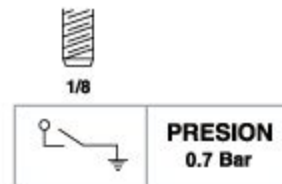

81105

OIL PRESSURE SWITCH

MANOCONTACTOS DE ACEITE

PRESSOSTATO PARA ÓLEO

81106

81107

81108

81109