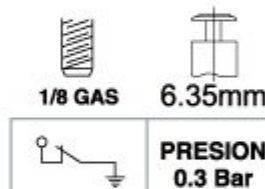

81005

SUITABLE: TOYOTA MITSUBISHI MAZDA
ISUZU SUZUKI DAHATSU

FACET NO.: DOP1130 DOP1136 DOP1125
DOP1124 DOP1121 DOP1115
DOP1139

81006

SUITABLE: ISUZU

DREIK NO.: DOP1124

OEM NO.:	9-82720-209-0	9-82720-209-1
	9-82720-209-2	