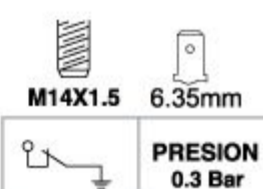

81084

SUITABLE: FIAT

OIL PRESSURE SWITCH

MANOCONTACTOS DE ACEITE

PRESSOSTATO PARA ÓLEO

81017

SUITABLE: FIAT CITROEN PEUGEOT
RENAULT JAEGER

FACET NO.: 7.0116