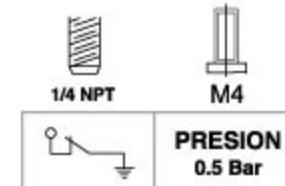

MANOCONTACTOS DE ACEITE

PRESSOSTATO PARA ÓLEO

81062

SUITABLE: G M BUICK
 STANDARD NO.: PS-103
 OEM NO.: 1260636 25025318
 2503655 25500672

81063

SUITABLE: G M

81064

SUITABLE: G M
 PARTS NO.: OP6600