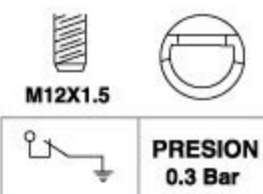

81104

SUITABLE: IVECO