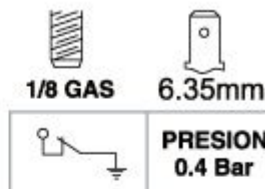

81004

SUITABLE: DAHATSU HINO HONDA MAZDA
SUZUKI SUBARU

DREIK NO.: DOP118A

OEM NO.:	83530-87102	83530-87705
	83530-1080	83530-1290
	37240-634-305	B366-18-501
	25240-KA040	25240-KA020
	37820-73002	37820-73000
	37820-82000	42995-7000
	82995-6100