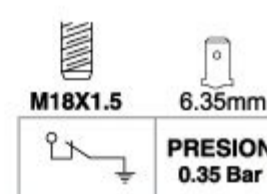

81104

SUITABLE: IVECO

81071-1

SUITABLE: RENAULT VOLVO PEUGEOT FAIT

FAE NO.: 11620

OEM NO.: 7700717982 7700752360 77 01 349 794
3287726 3287726-8
1131.54
7910248333

81071

SUITABLE: FIAT RENAULT