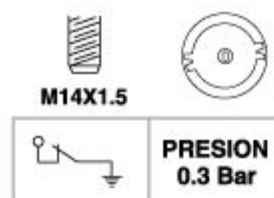

81038

SUITABLE: RENAULT VOLVO

FACET NO.: 7.0076

FAE NO.: 12350

OEM NO.: 7700 771 825 7700 777 660 3343427-5 3343427 30882369

SUITABLE: RENAULT GM OPEL NISSAN

FACET NO.: 7.0131

FAE NO.: 12630

OEM NO.: 7700 417 970 9108194 4400194 25240-BN700
25240-00QAA 25240-00QAD