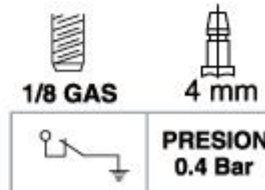

81002

SUITABLE: NISSAN HONDA OPEL

FACET NO.: 7.0015

DREIK NO.: DOP1115 DOP1117

OEM NO.:	25240-89900	25240-89910	25240-D9700
	25240-89901	25240-89911	25240-Y9501
	25240-89902	2504-66-790	25240-Y9700

	37240-PLZ-D00	37240-PT0-004
	37240-PT0-014	37240-PT0-023
	37240-PD2003	37240-PD2004
	12 52 561	12 52 565