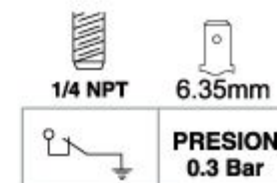

81024

SUITABLE: LADA

PARTS NO.: MM111A

OEM NO.: 2101-3810600 2101-3810300