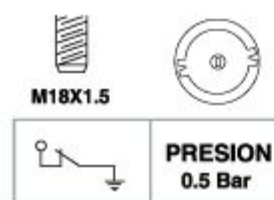

FACET NO.: 7.0110

OEM NO.: 7700 845 214 7700 834 918

OIL PRESSURE SWITCH

MANOCONTACTOS DE ACEITE PRESSOSTATO PARA ÓLEO

81086

SUITABLE: RENAULT NISSAN

FACET NO.: 7.0153

OEM NO.: 8200062452 25240-00QAE